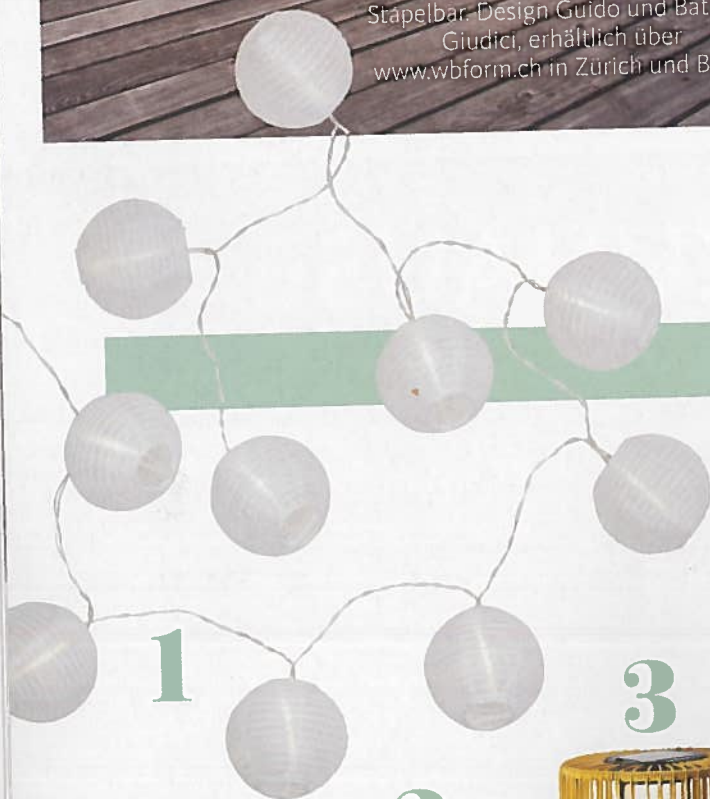

1

3

2

4

5

SOMMERLICHTER

1 SUMMER Batteriebetriebene Lichterkette, www.micasa.ch **2 BABYLON** Skulpturales Lichtobjekt, eignet sich als Leuchte und als Hocker. Aus lichtdurchlässigem Kunststoff, dimmbar. Von www.dedon.de, z. B. über www.wohncenter-raeber.ch **3 SOLAR-LAMPION** in Spaghetti-Schnür-Optik, LED-Leuchten, in Gelb und Grün, www.manor.ch **4 PLISY UP** Stehleuchte, LED, Aluminium und Kunststoff, in sieben Farben. Hersteller und Bezugsquelle: www.diablaoutdoor.com **5 LANTERN** Tragbare LED-Leuchte, transparenter, spritzgegossener Kunststoff, in fünf Farben. Design Fabio Novembre. Von www.kartell.it, z. B. über www.pfister.ch