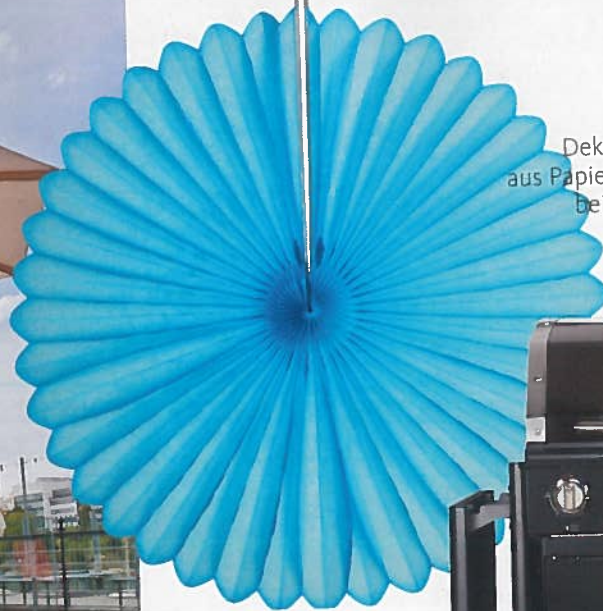

Altes und Neues kombinieren, ganz individuell einrichten

SCHWEIZ SOMMER

LIDO

Die Liege feiert ihren 85. Geburtstag und ist in drei neuen Farben erhältlich: Gelb, Blau und Grau-Beige. Stapelbar. Design Guido und Battista Giudici, erhältlich über www.wbform.ch in Zürich und Basel

SUMMER

Dekorative Lampions aus Papier, Durchmesser 30 cm, bei www.micasa.ch

CLEO

Kissenbezüge in verschiedenen Farben und Grössen, immer gestreift, für draussen. Hersteller www.brostecopenhagen.com, z. B. über www.pfister.ch

OUTDOORCHEF

Gasgrill mit drehbarem Spiess, zwei Ablageflächen und Stauraum, auf Rollen. Von www.manor.ch

1

3

2

4

5

SOMMERLICHTER

1 SUMMER Batteriebetriebene Lichterkette, www.micasa.ch **2 BABYLON** Skulpturales Lichtobjekt, eignet sich als Leuchte und als Hocker. Aus lichtdurchlässigem Kunststoff, dimmbar. Von www.dedon.de, z. B. über www.wohncenter-raeber.ch **3 SOLAR-LAMPION** in Spaghetti-Schnür-Optik, LED-Leuchten, in Gelb und Grün, www.manor.ch **4 PLISY UP** Stehleuchte, LED, Aluminium und Kunststoff, in sieben Farben. Hersteller und Bezugsquelle: www.diablaoutdoor.com **5 LANTERN** Tragbare LED-Leuchte, transparenter, spritzgegossener Kunststoff, in fünf Farben. Design Fabio Novembre. Von www.kartell.it, z. B. über www.pfister.ch