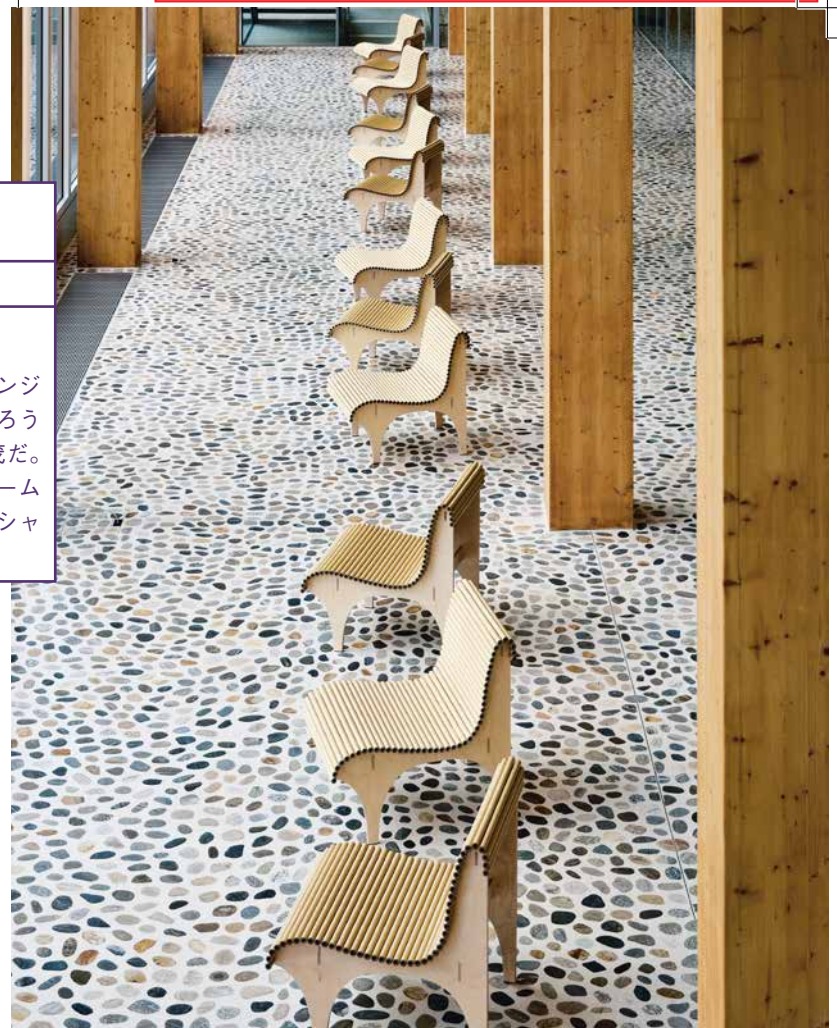

ダンボール家具に注目！

最新 インテリア Guide

広島で、家を買う・建てる

SUUMO
スーモマガジン

2022.3.30 隔週水曜日発行

CARTA

wb form

日本人建築家によるスイス発のラウンジチェア

スイスの家具ブランド「wb form」の「CARTA」はチェア、ラウンジチェア、スツール、ラウンジテーブルなどがラインナップにそろったダンボール家具コレクション。デザインは日本人建築家、坂茂だ。チューブ状のダンボールを連ねたシートにパーティ合板のフレームを合わせたラウンジチェアは優美な曲線が特徴的。古代ギリシャの建築のような、ダンボール素材とは思えないフォルムだ。

StayTheF Home Desk

Stykka

テレワーク需要に対応してデザインされたワークデスク

デンマークのデザインスタジオ「Stykka」のダンボール・デスク。コロナ禍で導入が加速したリモートワークに対応する家具として発表された。いずれは使用しなくなる可能性を考えてリサイクルできるダンボール素材を使用。結束バンドで組み立てる方式でものの数分で完成する。照明やコードを通せる穴があるなど仕事のしやすさにも配慮。配送地域外や価格の問題などで購入できない人のために無料で設計図も公開されている。