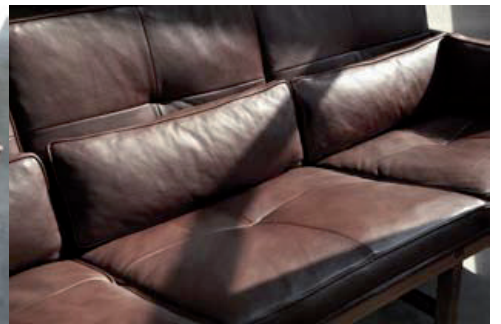

BassamFellows

Konstruktion

Optionen für Rahmen (geölt):

Massives Teak
Massiver Nussbaum
Massive Esche

Polsterung:

Gurtband-Federung für Sitz und Rückenlehne
Armlehnen mit Schaumstoff
Sitz- und Rückenkissen, Schaumstoff mit Daunendeckschicht, individuelle Panelen mit unsichtbaren Nähten getuftet und gefalzt
Lose Kissen mit Daunen

Verfügbar in Elmo Vegeta, Rustical und Elmotique Leder (COM und COL ebenfalls erhältlich)

Abmessungen

	h	w	d	sitz h	arm h
CB-50 Sessel	72.4 cm	75 cm	85 cm	40.6 cm	50.8 cm
CB-52 2er Sofa	72.4 cm	141 cm	85 cm	40.6 cm	50.8 cm
CB-53 3er Sofa	72.4 cm	207 cm	85 cm	40.6 cm	50.8 cm

Serie 5 Lounge
CB-53 3er Sofa

LOUNGE SITZE

Die Design-Herausforderung: Lounge Sitze zu schaffen, die bequem und einladend sind, gleichzeitig aber auch elegant und klar. Die Serie 5 erreicht dies durch ein System von verschiedenen Kissen-Schichten, die weicher werden, je näher sie dem Körper sind.

Die äusserste Schicht besteht aus steifen Panelen aus Holzrahmen, Gurtbändern und dichtem Schaumstoff, die mit Leder überzogen sind. Diese Hülle ist in einem sichtbaren Holzrahmen aufgehängt – so wird die Struktur ehrlich gezeigt und vermittelt den Eindruck eines schwebenden Sitzes. Die Sitzfläche und die Rückenlehne sind angewinkelt für eine ergonomische Balance und ultimativen Komfort – man versinkt im Sitz statt auf der Kante zu sitzen.

Sitz- und Rückenkissen bilden die nächste Schicht. Sie enthalten einen unterschiedlich dichten Schaumstoffkern, der von Daunenumgeben ist. Jedes Kissen ist handgenäht, getuftet und gefalzt. Es besteht aus vier Panelen mit einer umgekehrten oder unsichtbaren Naht. Das Lendenkissen und die weiteren losen, abnehmbaren Kissen sind die letzte, weichste Schicht. Sie sind zu 100 Prozent mit Daunengefüllt.