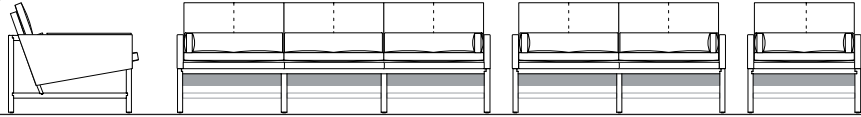

Verfügbar in Elmo Vegeta, Rustical und Elmotique Leder (COM und COL ebenfalls erhältlich)

Abmessungen

	h	w	d	sitz h	arm h
CB-50 Sessel	72.4 cm	75 cm	85 cm	40.6 cm	50.8 cm
CB-52 2er Sofa	72.4 cm	141 cm	85 cm	40.6 cm	50.8 cm
CB-53 3er Sofa	72.4 cm	207 cm	85 cm	40.6 cm	50.8 cm

Serie 5 Lounge
CB-53 3er Sofa

LOUNGE SITZE

Die Design-Herausforderung: Lounge Sitze zu schaffen, die bequem und einladend sind, gleichzeitig aber auch elegant und klar. Die Serie 5 erreicht dies durch ein System von verschiedenen Kissen-Schichten, die weicher werden, je näher sie dem Körper sind.

Die äusserste Schicht besteht aus steifen Panelen aus Holzrahmen, Gurtbändern und dichtem Schaumstoff, die mit Leder überzogen sind. Diese Hülle ist in einem sichtbaren Holzrahmen aufgehängt – so wird die Struktur ehrlich gezeigt und vermittelt den Eindruck eines schwebenden Sitzes. Die Sitzfläche und die Rückenlehne sind angewinkelt für eine ergonomische Balance und ultimativen Komfort – man versinkt im Sitz statt auf der Kante zu sitzen.